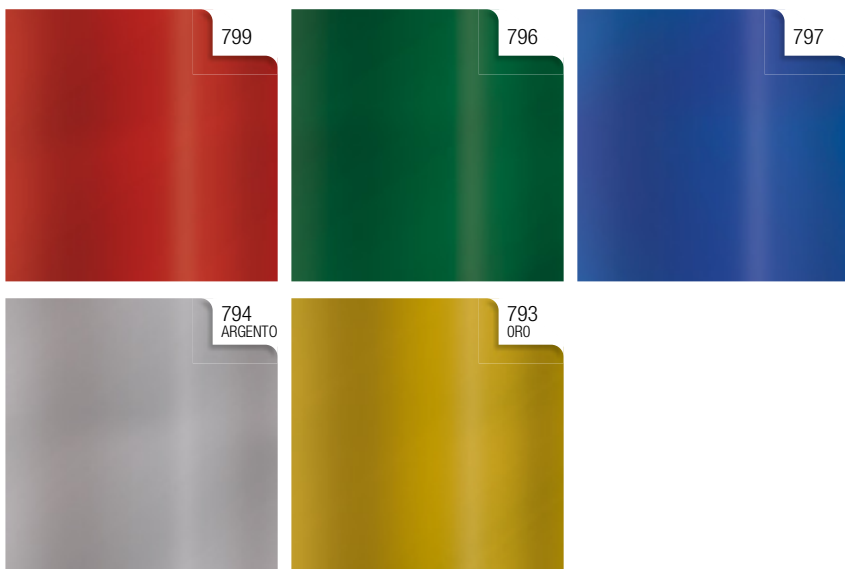

TUTTOCOLORE METAL

ASSORTIMENTO - ASSORTMENT

ASSORTIMENTO TUTTOCOLORE METAL

cod. 3M400ASS

Espositore da banco
100 fogli piegati
Display box
100 folded sheets
70x100 cm (35x25 cm)

Imballo Inner box 1 Cartone Box 4

cod. 3R3J1ASS

Rotolo in espositore
50 pz
Roll in box 50 pcs
70x200 cm