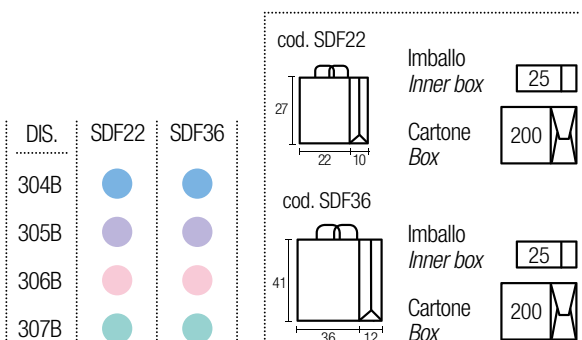

BORSE ALLEGRA TINTA UNITA PASTEL

ALLEGRA PASTEL PLAIN COLOURED GIFT BAGS

Made in Italy *Qum. PRODUZIONE PRODUZIONE propria*

Stampa con colori all'acqua
Water-based colours printing

Carta kraft bianca
100/110 g/m²
White kraft paper

Manici in carta ritorta
Twisted paper handles