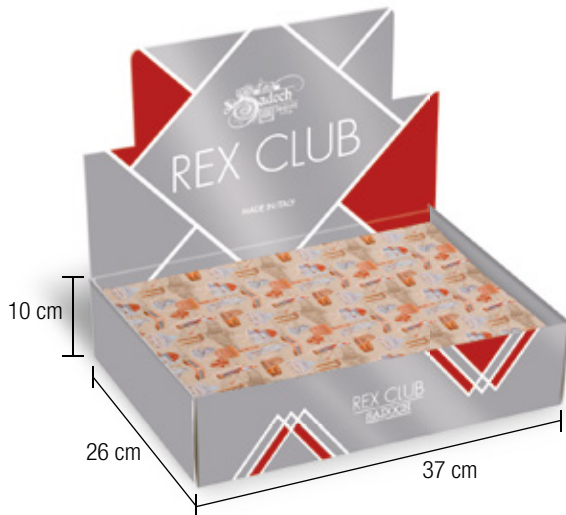

UNITÀ DI VENDITA

SALES UNITS

ESPOSITORE CARTA REGALO
60 FOGLI PIEGATI 70X100 CM
GIFT WRAP PAPER DISPLAY
60 FOLDED SHEETS 70X100 CM

cod. RC56001G - ELITE
cod. RC56005G - VINTAGE
cod. RC56004G - DIGITAL

Imballo
Inner box

60 fogli sheets Rex Club
70x100 cm (25x35 cm)

Cartone
Box