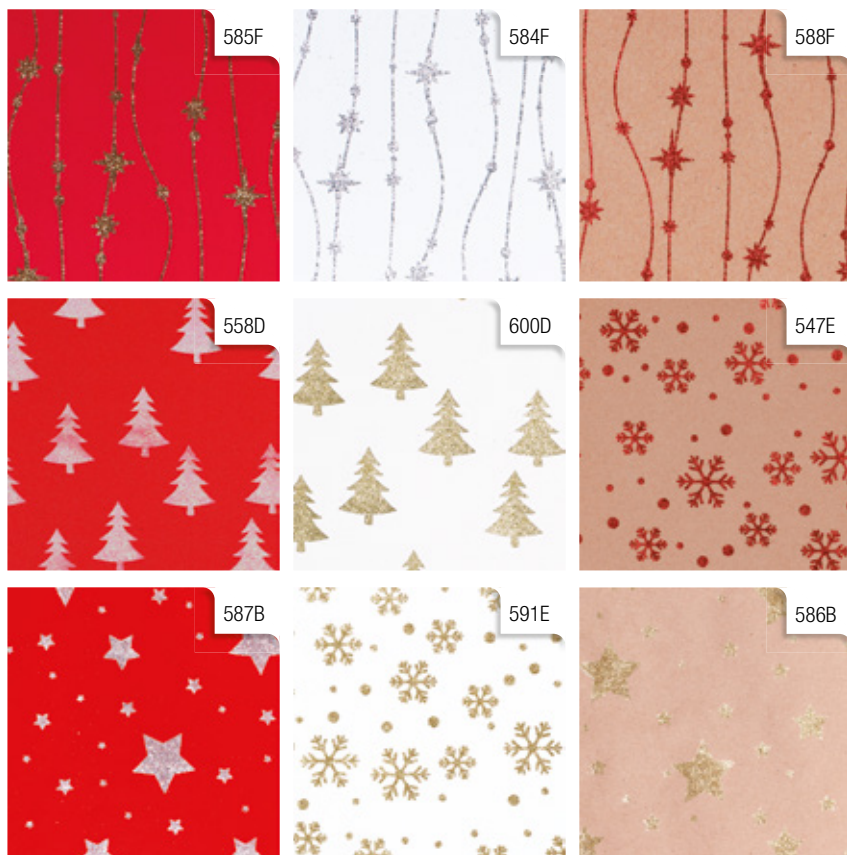

POLVERE DI STELLE

ASSORTIMENTO - ASSORTMENT

ASSORTIMENTO POLVERE DI STELLE

cod. GL301AP1

Rotolo in espositore
50 pz
Roll in box 50 pcs
70x100 cm