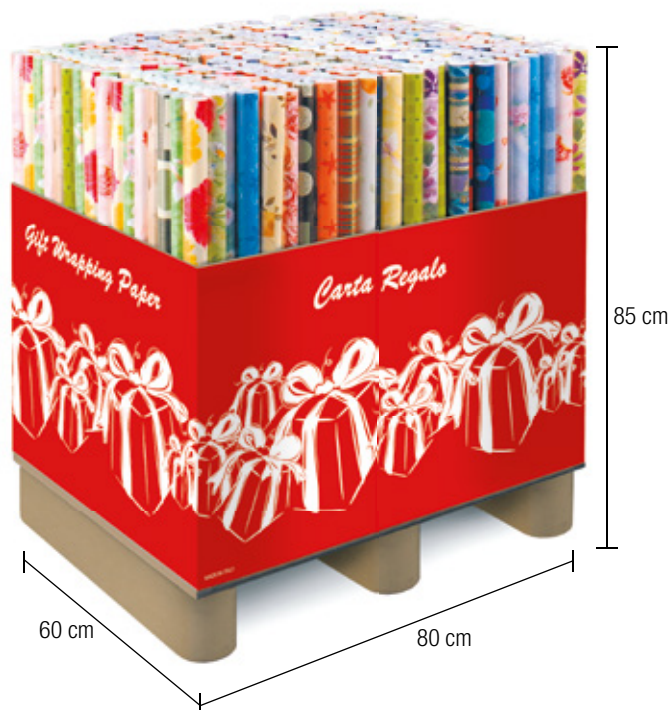

ESPOSITORE PALLBOX

PALBOX DISPLAY

ROTOLE CARTA REGALO IN ESPOSITORE CON PALLET

GIFT WRAP PAPER ROLLS IN PALBOX

	360 rotoli rolls 70x200 cm	Imballo Inner box	
	330 rotoli rolls 70x300 cm	Imballo Inner box	
	240 rotoli rolls 70x500 cm	Imballo Inner box	

ESPOSITORE FANTASTICANDO

FANTASTICANDO DISPLAY

CONTENUTI POSSIBILI:
AVAILABLE CONTENTS:

ROTOLE CARTA REGALO

GIFT WRAP PAPER ROLLS

	180 rotoli rolls 70x200 cm
	80 rotoli rolls 70x1000 cm

BUSTE FOGLI CARTA REGALO

GIFT WRAP PAPER SHEETS PACKAGES

	500 buste packages 70x100 cm (35x25 cm)
	350 buste packages 70x100 cm (35x25 cm)
	250 buste packages 70x100 cm (35x25 cm)
	100 buste packages 70x100 cm (35x25 cm)