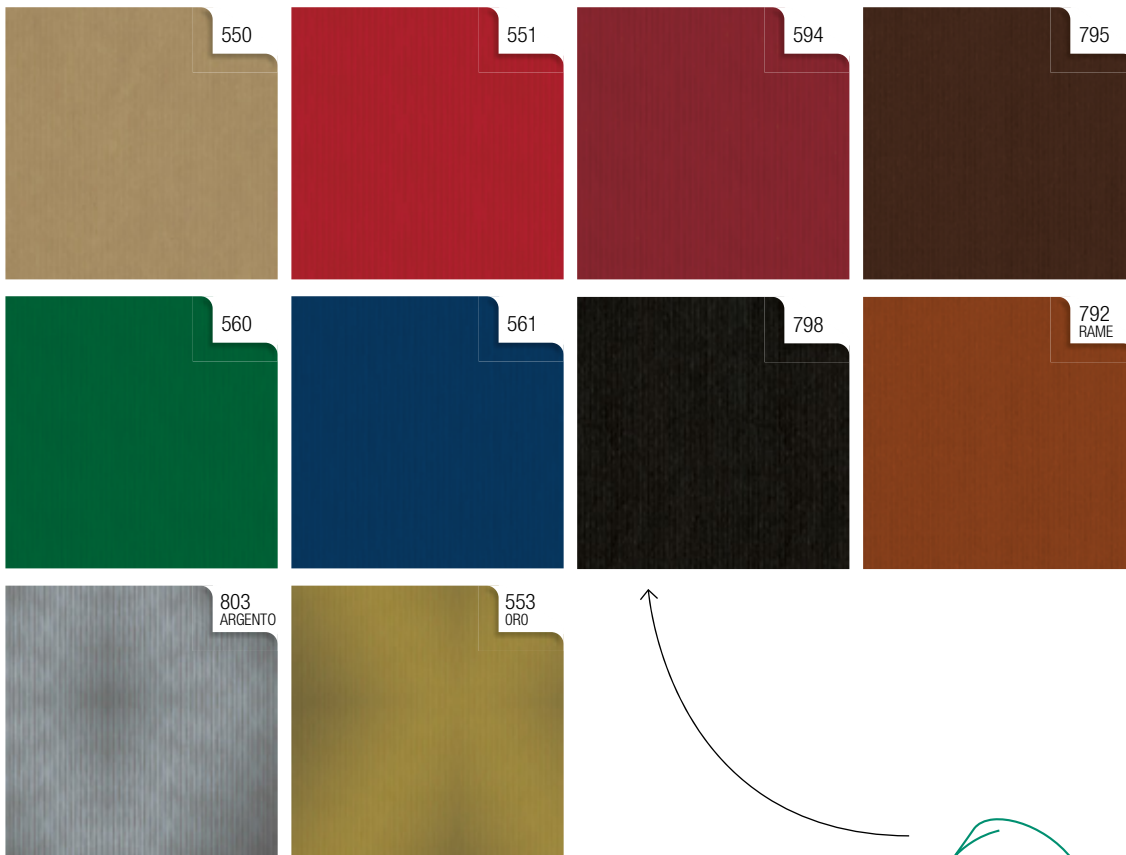

ECOCOLOR KRAFT DARK

ASSORTIMENTO - ASSORTMENT

ASSORTIMENTO ECOCOLOR DARK

cod. 74450DAR

Espositore da banco
50 fogli piegati
Display box
50 folded sheets
70x100 cm (35x25 cm)

Imballo Inner box 1 Cartone Box 4

cod. 74400DAR

Espositore da banco
100 fogli piegati
Display box
100 folded sheets
70x100 cm (35x25 cm)

Imballo Inner box 1 Cartone Box 4

cod. 733J1DAR

Rotolo in espositore
50 pz
Roll in box 50 pcs
70x200 cm