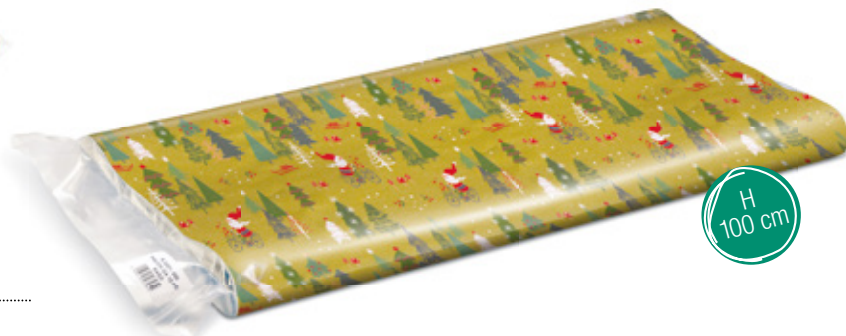

UNITÀ DI VENDITA

SALES UNITS

PACCHI CARTA REGALO H. 70 CM A KG

GIFT WRAP PAPER PACKAGES H. 70 CM IN KG

10 kg **cod. R2201 - RASO/TUTTOCOLORE**
cod. 72201 - ECOCOLOR
cod. N2201 - NATURA
cod. HM201 - HOT METAL
cod. M2201 - TUTTOCOLORE METAL
cod. GL201 - POLVERE DI STELLE
cod. MK201 - METAL KRAFT

5 kg **cod. R2204 - RASO/TUTTOCOLORE**
cod. 72204 - ECOCOLOR
cod. N2204 - NATURA
cod. HM204 - HOT METAL
cod. M2204 - TUTTOCOLORE METAL
cod. GL204 - POLVERE DI STELLE
cod. MK204 - METAL KRAFT

PACCHI CARTA REGALO BIG

RASO/ECOCOLOR H. 100 CM A KG

BIG RASO/ECOCOLOR GIFT WRAP PAPER PACKAGES H. 100 CM IN KG

10 kg **cod. S2201 - 10 kg**
5 kg **cod. S2204 - 5 kg**

Solo per disegni selezionati - Only for selected

CONFEZIONI SPECIALI BRIREX

BRIREX SPECIAL SETS

CONF. SACCHETTI PPL METAL E NASTRO

PPL METAL BAGS AND PULL BOWS SET

cod. SACF1ASS
4 15x25 cm
4 stelle strip pullbows

cod. SACF2ASS
3 20x50 cm
3 stelle strip pullbows

cod. SACF3ASS
3 25x35 cm
3 stelle strip pullbows

cod. SACF4ASS
2 35x50 cm
2 stelle strip pullbows

cod. SACF5ASS
1 50x65 cm
1 stella strip pullbow